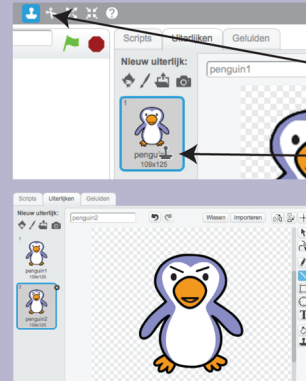

Animeren M&M's

Maak een eenvoudige animatie.

Animeren M&M's

KLAAR VOOR DE START

Klik op kopie maken (stempel).

Klik op de sprite om het uiterlijk te kopiëren.

Gebruik de tekenhulpjes om het nieuwe uiterlijk te veranderen.

PROBEER DEZE CODE

VOER UIT!

Klik op de groene vlag om te starten.